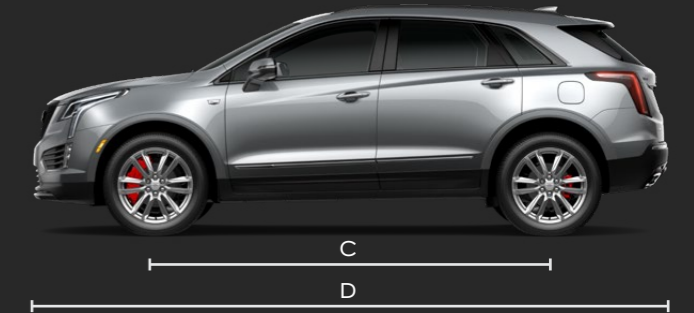

- Centro de información al conductor a color reconfigurable de 8"
- Full Mirror Display
- Head Up Display
- Sistema de Infoentretenimiento Cadillac® User Experience con navegación
- Sistema de sonido premium Bose® con 14 bocinas y sonido surround

DESEMPEÑO

Versión Luxury

- Motor V6 de 3.6L con 310 HP y 271 lb-ft
- Modos de Manejo: Snow/Ice, Sport, Tour/Comfort
- Palanca de cambios con Electronic Precision Shift®
- Sistema Start/Stop para encendido del motor
- Tracción FWD
- Transmisión Automática de 9 velocidades

Versión Sport

Incluye el equipamiento de la versión Luxury más:

- Frenos Brembo® de alto desempeño
- Tracción AWD con Twin Clutch

HECHA A TU MEDIDA

SEGURIDAD

Versión Luxury:

- 7 bolsas de aire: Conductor y pasajero frontales y trasera, laterales, de techo y de rodilla para conductor
- Alerta de colisión frontal
- Alerta de tráfico trasero (sensor)
- Asistente activo de abandono de carril
- Asistente de frenado a baja velocidad
- Cámara de visión trasera
- Cruise control
- Modo de manejo adolescente
- OnStar® 4G LTE hotspot de Wi-Fi® integrado al vehículo hasta para 7 dispositivos
- Sensor indicador de distancia delantero
- Sistema Stabilitrak®

Versión Sport:

Incluye el equipamiento de la versión Luxury más:

- Asistente de estacionamiento frontal, lateral, trasero
- Asistente de frenado a cualquier velocidad
- Cruise control adaptativo
- Cámara de visión 360°

EXTERIOR

A. Alto	1,679 mm
B. Ancho*	1,902 mm
C. Distancia entre ejes	2,858 mm
D. Largo	4,816 mm
Capacidad de cajuela con asientos abatidos	1784.2 L
Capacidad de cajuela con asientos en posición	849.6 L

CAPACIDADES

Tanque de gasolina	FWD 71.9 L AWD 83.3 L

RENDIMIENTO DE COMBUSTIBLE

VERSIONES	LUXURY	SPORT
Ciudad	10.1 KM/L	9.7 KM/L
Carretera	15.7 KM/L	15.3 KM/L
Combinado	12.1 KM/L	11.6 KM/L

*Medida sin espejos.

*Medida sin espejos. La información sobre rendimiento de combustible: ciudad, carretera y combinado, se refieren a valores obtenidos en condiciones controladas de laboratorio, de acuerdo con la metodología de la NOM-163-SEMARNAT-ENER-SCFI-2013, que pueden no ser reproducibles ni obtenerse en condiciones y hábitos de manejo convencionales, debido a condiciones climatológicas, combustible, condiciones topográficas y otros factores.