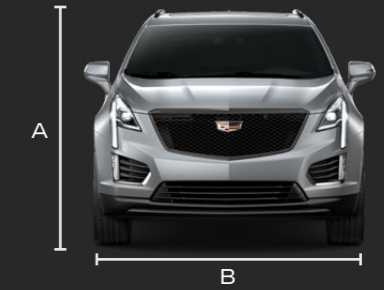

- Centro de información al conductor a color reconfigurable de 8"
- Full Mirror Display
- Head Up Display
- Sistema de Infoentretenimiento Cadillac® User Experience con navegación
- Sistema de sonido premium Bose® con 14 bocinas y sonido surround

DESEMPEÑO

Versión Luxury

- Motor V6 de 3.6L con 310 HP y 271 lb-ft
- Modos de Manejo: Snow/Ice, Sport, Tour/Comfort
- Palanca de cambios con Electronic Precision Shift®
- Sistema Start/Stop para encendido del motor
- Tracción FWD
- Transmisión Automática de 9 velocidades

Versión Sport

Incluye el equipamiento de la versión Luxury más:

- Frenos Brembo® de alto desempeño
- Tracción AWD con Twin Clutch

HECHA A TU MEDIDA

SEGURIDAD

Versión Luxury:

- 7 bolsas de aire: Conductor y pasajero frontales y trasera, laterales, de techo y de rodilla para conductor
- Alerta de colisión frontal
- Alerta de tráfico trasero (sensor)
- Asistente activo de abandono de carril
- Asistente de frenado a baja velocidad
- Cámara de visión trasera
- Cruise control
- Modo de manejo adolescente
- OnStar® 4G LTE hotspot de Wi-Fi® integrado al vehículo hasta para 7 dispositivos
- Sensor indicador de distancia delantero
- Sistema Stabilitrak®

Versión Sport:

Incluye el equipamiento de la versión Luxury más:

- Asistente de estacionamiento frontal, lateral, trasero
- Asistente de frenado a cualquier velocidad
- Cruise control adaptativo
- Cámara de visión 360°

EXTERIOR

A. Alto	1,679 mm
B. Ancho*	1,902 mm
C. Distancia entre ejes	2,858 mm
D. Largo	4,816 mm
Capacidad de cajuela con asientos abatidos	1784.2 L
Capacidad de cajuela con asientos en posición	849.6 L

CAPACIDADES

Tanque de gasolina	FWD 71.9 L AWD 83.3 L

RENDIMIENTO DE COMBUSTIBLE

VERSIONES	LUXURY	SPORT
Ciudad	10.1 KM/L	9.7 KM/L
Carretera	15.7 KM/L	15.3 KM/L
Combinado	12.1 KM/L	11.6 KM/L

*Medida sin espejos.

*Medida sin espejos. La información sobre rendimiento de combustible: ciudad, carretera y combinado, se refieren a valores obtenidos en condiciones controladas de laboratorio, de acuerdo con la metodología de la NOM-163-SEMARNAT-ENER-SCFI-2013, que pueden no ser reproducibles ni obtenerse en condiciones y hábitos de manejo convencionales, debido a condiciones climatológicas, combustible, condiciones topográficas y otros factores.